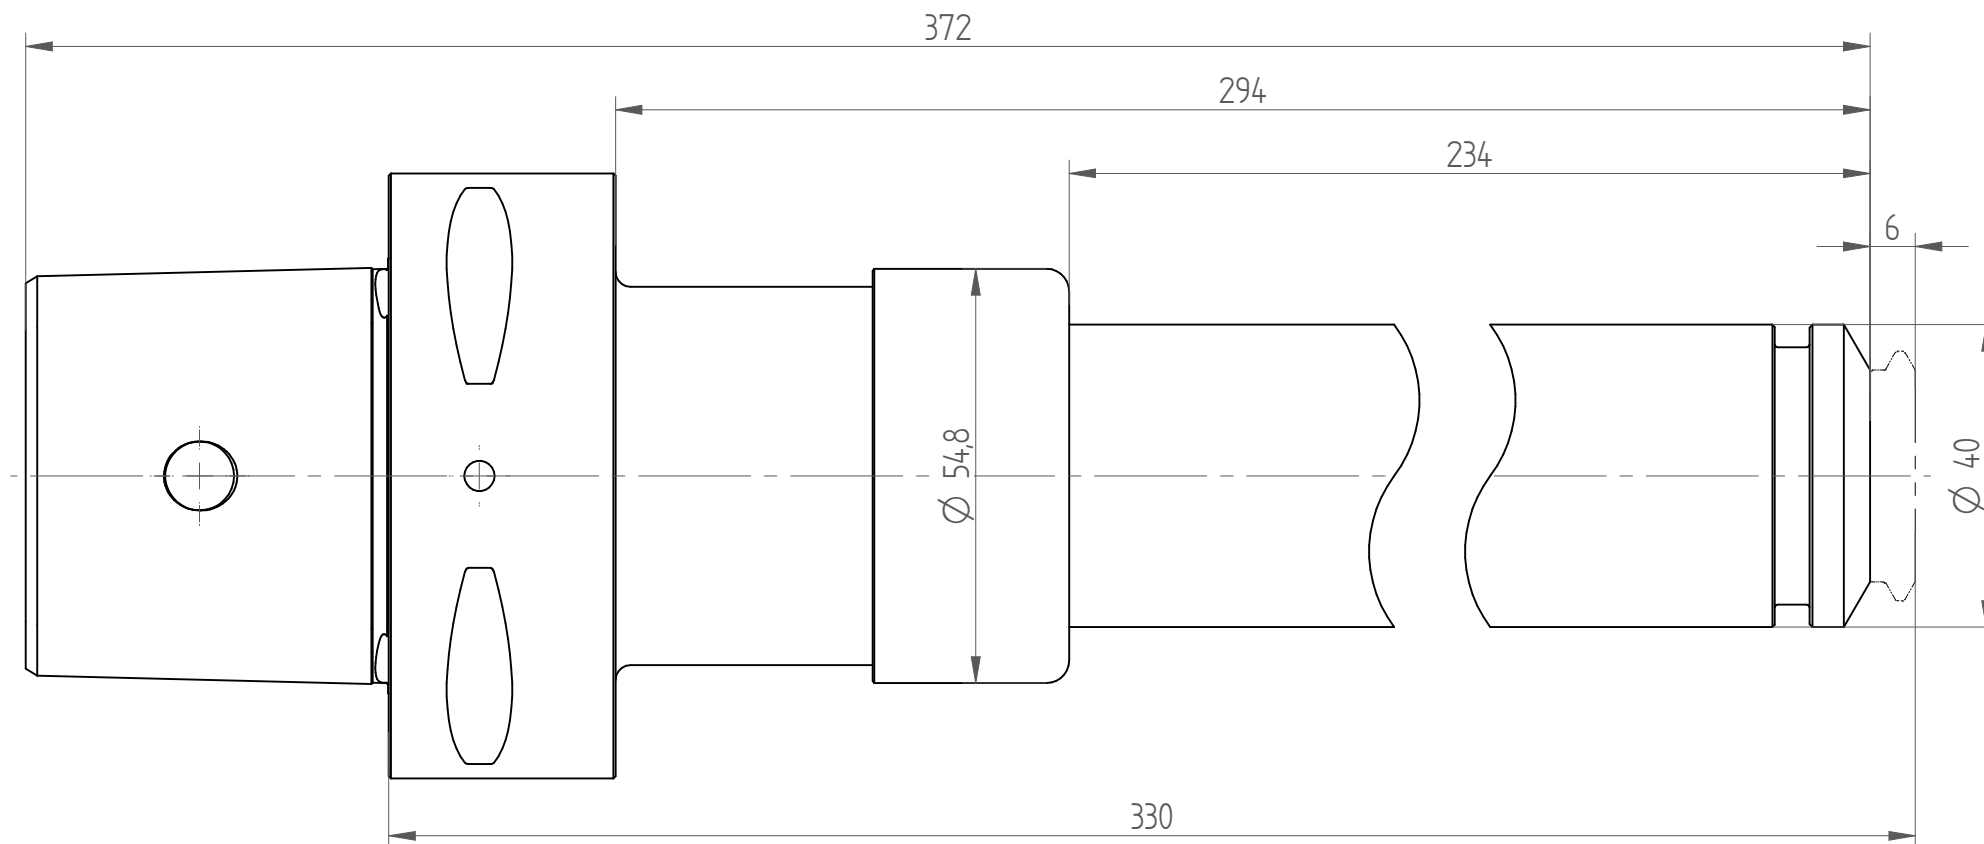

Swiss
Precision
Tools

REGO-FIX®

REGO-FIX AG
Obermattweg 60
4456 Tenniken / Switzerland

Phone +41 61 976 14 66
Fax +41 61 976 14 14
www.rego-fix.com

This is a non-controlled copy. All information given herein is subject to change without notice

The information given herein has been carefully checked and is believed to be correct. REGO-FIX, however, assumes no responsibility or liability for any errors, inaccuracies or omissions that may appear in this drawing

This document is subject to copyright laws. No part of this document may be reproduced or transmitted in any form or any means, electronic or mechanic, for any purpose, without the express written permission of REGO-FIX

Type : C8_PG25x330_XL
Part No. : 888876160
Date : 30.01.2015
Scale : 1:1